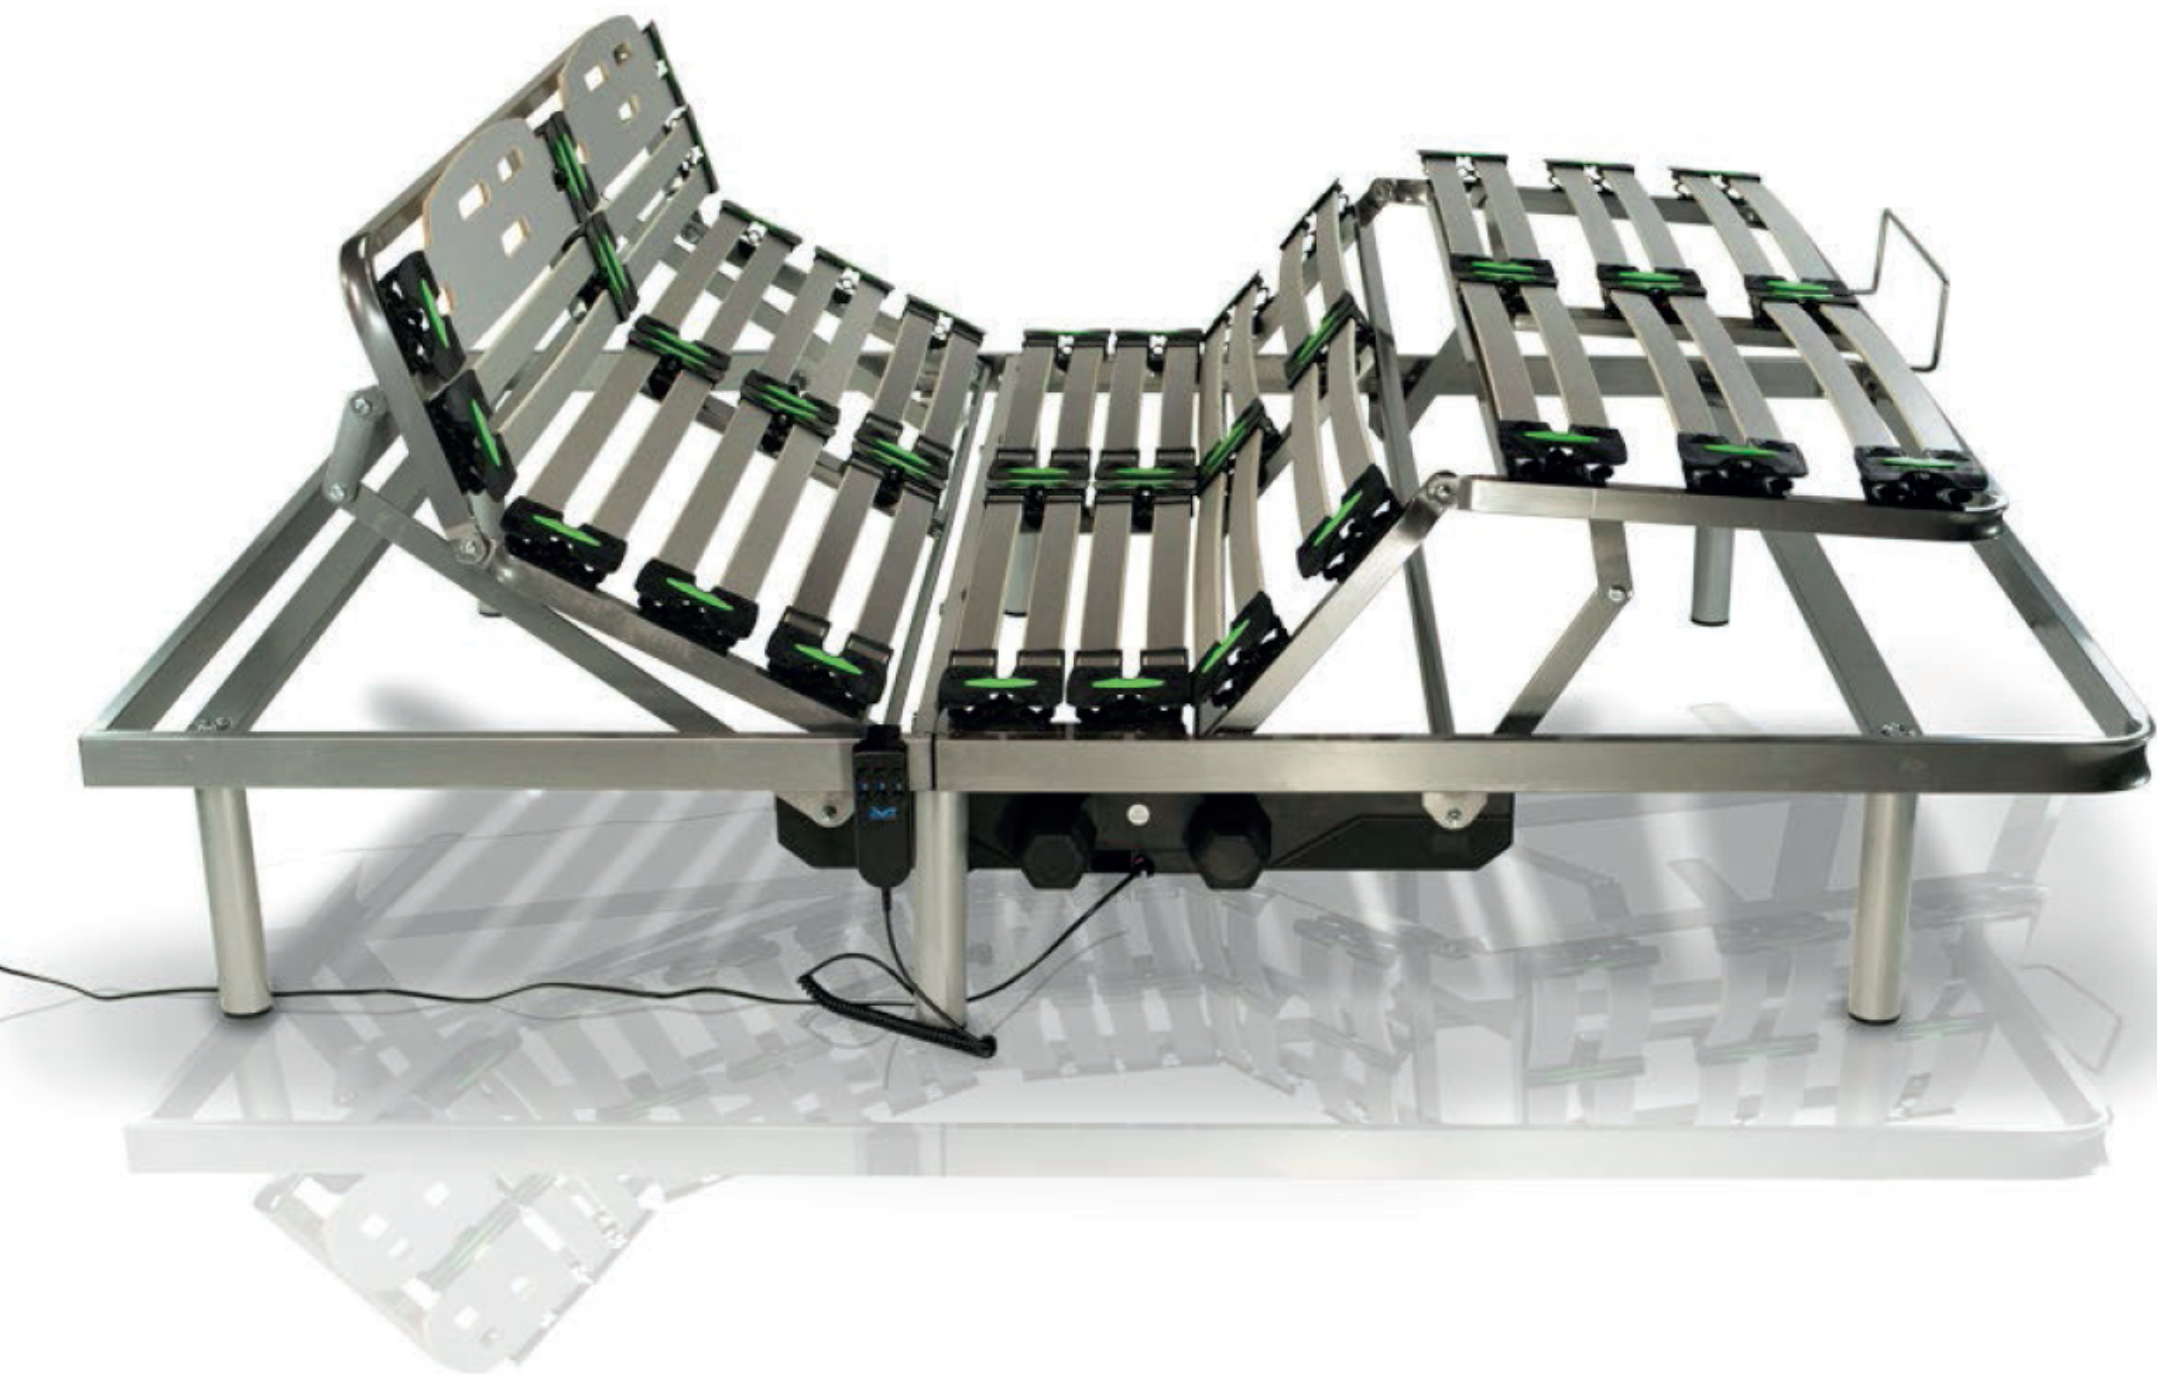

Somier articulado eléctrico

Somier articulado eléctrico

Totalmente silencioso: libre de ruidos y vibraciones

22 lamas en madera de haya natural contrachapada, montadas sobre soporte Hytrel oscilantes dobles permitiendo que las lamas puedan adaptarse a los diferentes pesos del cuerpo.

5 planos articulados por motor doble con mando por cable, siendo fijo el plano lumbar, que a su vez incorpora doble lama y cursores para la regulación de firmeza.

Estructura en tubo de acero 50 x 20 mm. esmaltado en epoxi termoendurecido color plata.

Juego de patas metálicas de máxima resistencia.

Lecho en tubo de acero 30 x 20 mm., con las mismas características de pintura.

Lama ancha con diseño ergonómico mecanizada para que no se deforme el colchón en la cabeza

Adaptación perfecta a todo su cuerpo

JULTESALUT

Tensor regulador de dureza de la zona lumbar

Sistema modular e independiente de regulación de la flexibilidad de las lamas en la zona lumbar.

El **Somier Eléctrico Articulado** es ideal para aquellas personas que han de permanecer mucho tiempo en cama, especialmente si padecen de movilidad reducida. Disponer del Somier Eléctrico Articulado le ayudará a: